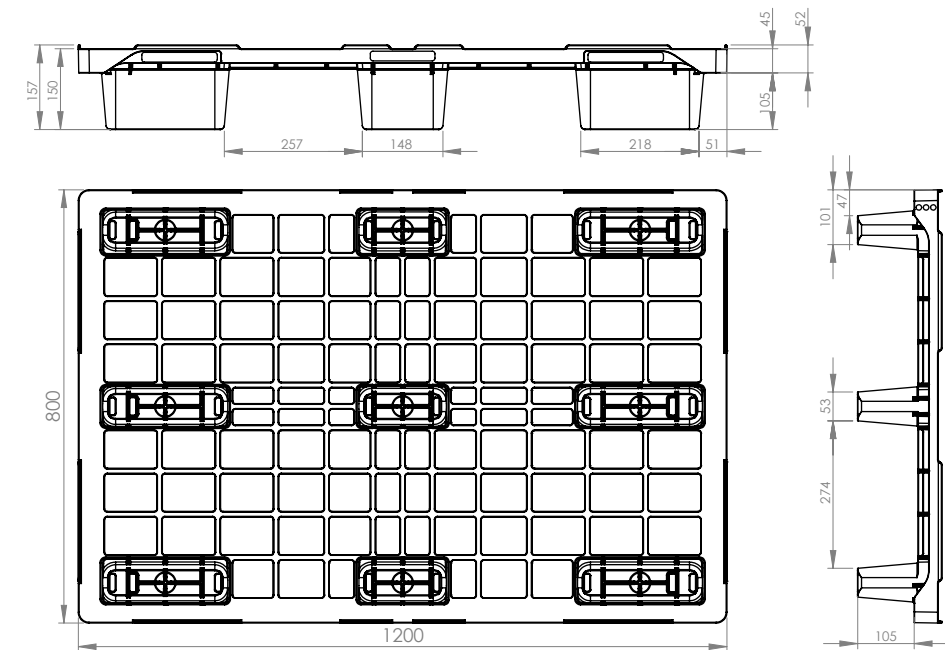

# SF 800 LNG

Deze lichte, ergonomische en nestbare pallet heeft 9 poten, is duurzaam en geschikt voor export. Optioneel zijn klipsbare sleepplaten beschikbaar. Een van de bestsellers in ons assortiment van kunststof pallets. Met zijn dynamische laadcapaciteit van 1000 kg heeft deze pallet zijn efficiëntie en kwaliteit over de jaren heen bewezen.

Cette palette légère, ergonomique et emboîtable a 9 plots. Elle est durable et convient pour l'export. En option des semelles clipsables sont disponibles pour cette palette. Notre best-seller de la gamme palettes plastiques. Avec sa capacité de charge de 1000 kg en dynamique, cette palette a largement prouvé son efficacité depuis des années.

This light and ergonomic nestable pallet has 9 feet, is sustainable and export friendly. Optionally, clipped skids are available. One of the best sellers of our range of plastic pallets. With its 1000 kg dynamic loading capacity this pallet has showed its efficiency and quality all over the years.

## TECHNISCHE FICHE - DESSIN TECHNIQUE TECHNICAL DATA SHEET - TECHNISCHE DATEN

1200 mm 800 mm 150 mm

7 mm

LOGO

5,2 kg (+/- 2%)

PEHD recyclé ou vierge / HDPE recycled or virgin  
Recycletes HDPE oder Neuware / Gerecycleerd HDPE of HDPE rein materiaal